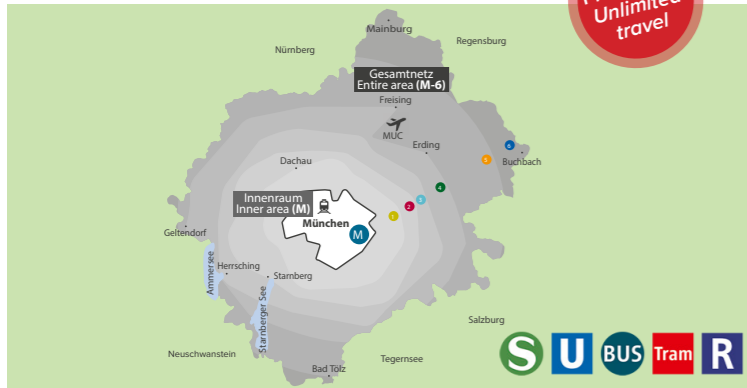

Information on
all contents

Transport Transportation

Freie Fahrt
Unlimited
travel

🇩🇪 Nutzen Sie unbegrenzt U-Bahn, S-Bahn, Bus, Regionalzüge und die Tram. Einfach einsteigen und losfahren. Mit Ihrer München Card und Ihrem City Pass haben Sie freie Fahrt im gebuchten Geltungsbereich (Innenraum/Gesamtnetz) und gewählten Gültigkeitszeitraum (1–5 Tage). Ihre München Card und Ihr City Pass ist an den gebuchten Tagen ganztägig bis 6 Uhr früh des Folgetages gültig.

🇬🇧 *Travel with the subway, bus, tram, urban rail, or regional trains. Simply hop on and start riding. With your Munich Card and the City Pass, you will be able to take as many free rides in the area (inner/entire area) and time of validity (1-5 days) as you wish. Your Munich Card as well as your City Pass will be valid all day until 6am in the morning of the following day.*